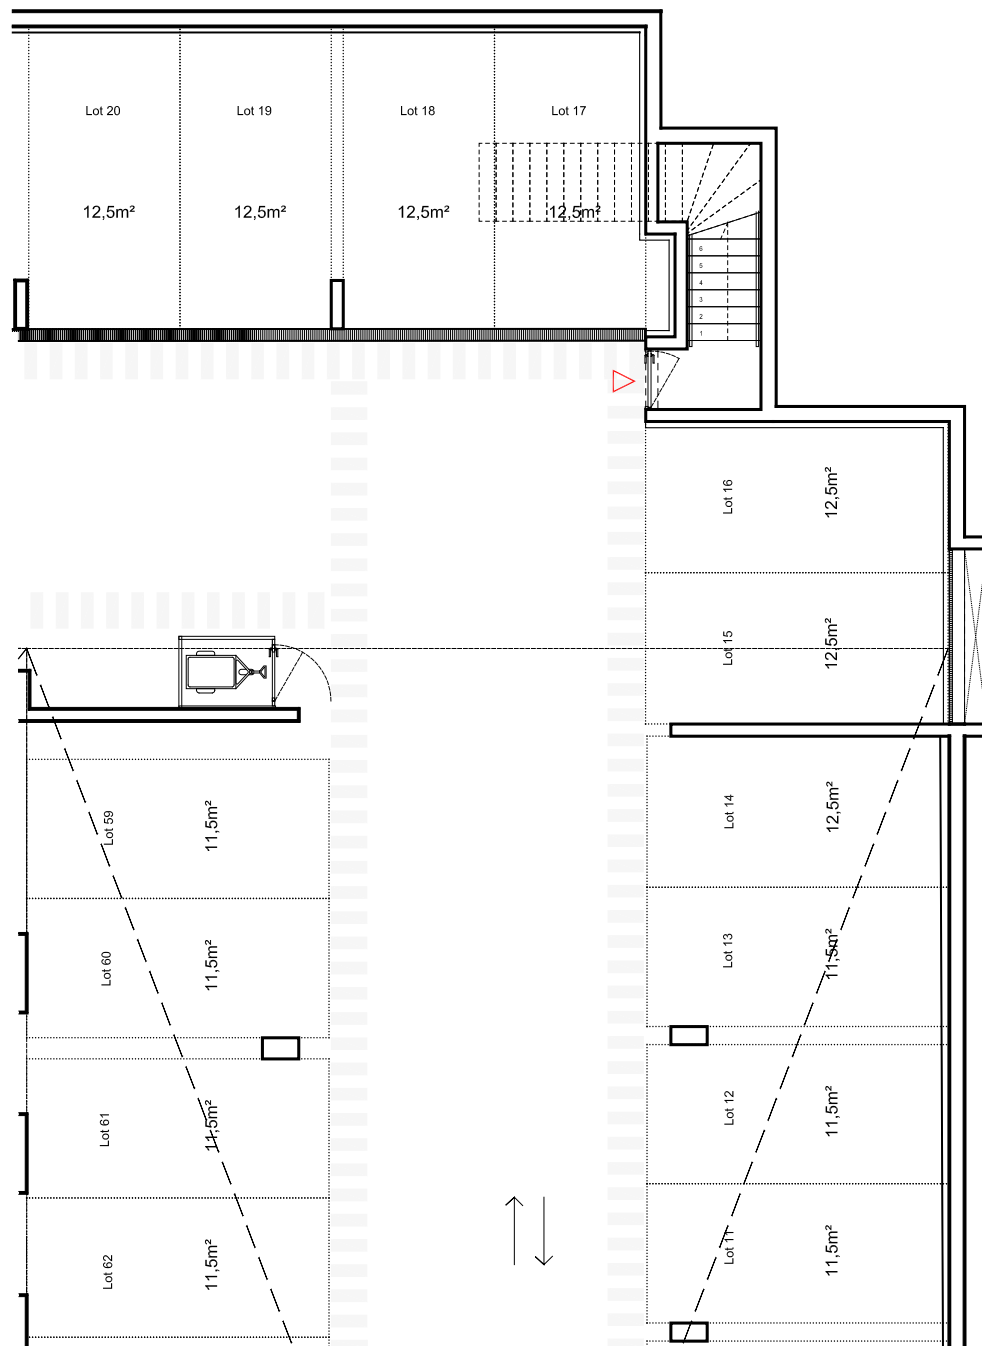

Lot	Etage	Type	Date	Indice
11 à 20 59 à 62	R-1		février 2016	0

STATIONNEMENTS

PLAN DU SOUS SOL

NOTA : Des modifications sont susceptibles d'être apportées à ce plan en fonction des nécessités techniques ou administratives de la réalisation, tant en ce qui concerne les dimensions libres que l'équipement et les hauteurs de seuil pour l'accès aux loggias. Les surfaces indiquées sont approximatives. Les retombées, faux-plafonds ainsi que l'emplacement des équipements sont donnés à titre indicatif.