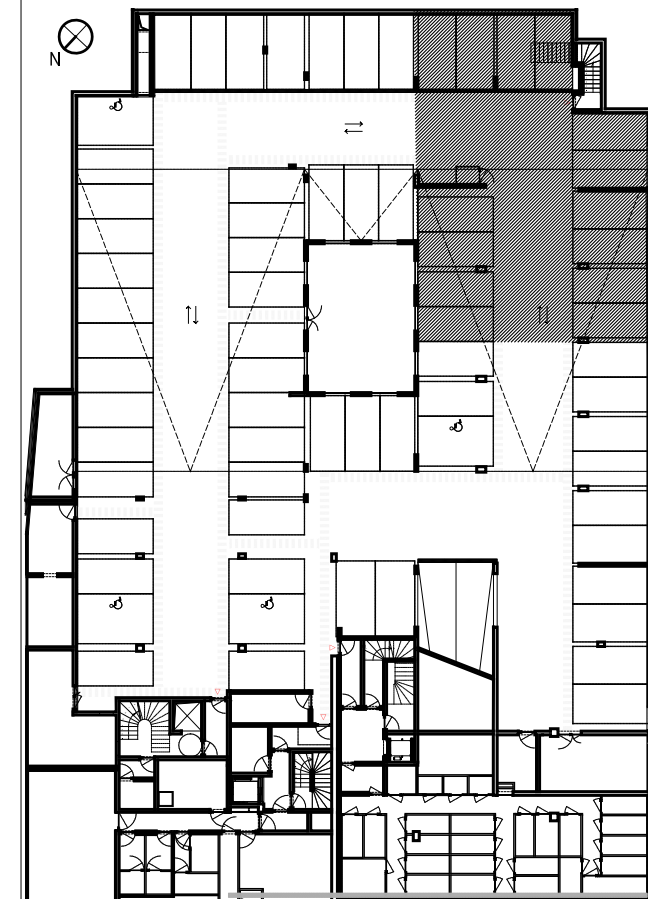

Lot	Etage	Type	Date	Indice
11 à 20 59 à 62	R-1		février 2016	0

STATIONNEMENTS

PLAN DU SOUS SOL

NOTA : Des modifications sont susceptibles d'être apportées à ce plan en fonction des nécessités techniques ou administratives de la réalisation, tant en ce qui concerne les dimensions libres que l'équipement et les hauteurs de seuil pour l'accès aux loggias. Les surfaces indiquées sont approximatives. Les retombées, faux-plafonds ainsi que l'emplacement des équipements sont donnés à titre indicatif.